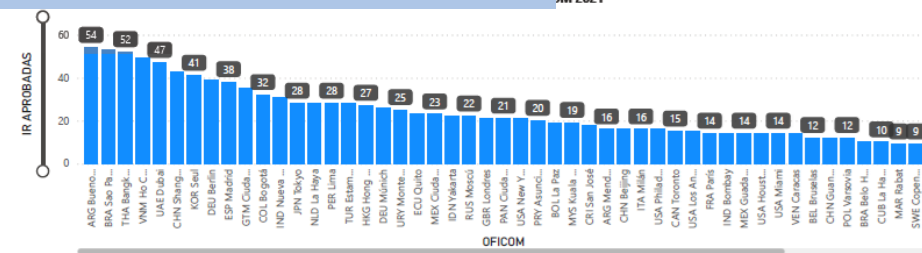

# 13000 oportunidades

- o Con un código QR importadores en la oferta chilena.
- o Un formulario único recoge los datos indispensables.
- o Oficinas Comerciales y Regionales evalúan solicitud y buscan exportadores potenciales generando reuniones.

2019 2020 2021

IR APROBADAS POR PAÍS

IR aprobadas 2021  
**1,234**