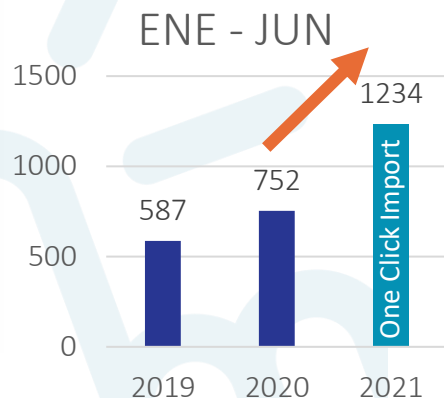

# One Click Import

ALL CHILEAN EXPORTS IN ONE CLICK

### Oportunidades

## Captura ágil de solicitudes de importación en ferias, ruedas y campañas de marketing

- o Con un código QR o link se captura el interés de importadores en la oferta chilena.
- o Un formulario único recoge los datos indispensables.
- o Oficinas Comerciales y Regionales evalúan solicitud y buscan exportadores potenciales generando reuniones.