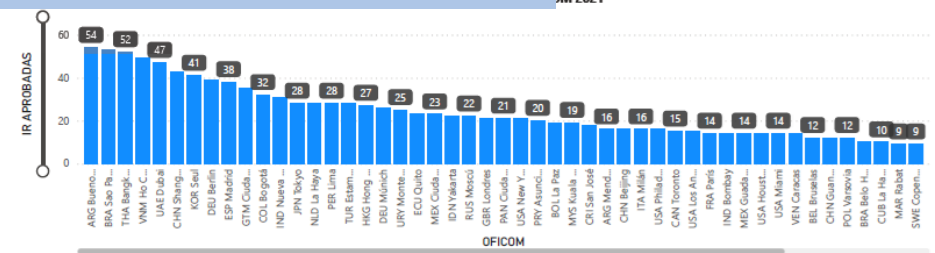

13000 oportunidades

Captura ágil de solicitudes de importación e de marketing

- o Con un código QR importadores en la oferta chilena.
- o Un formulario único recoge los datos indispensables.
- o Oficinas Comerciales y Regionales evalúan solicitud y buscan exportadores potenciales generando reuniones.

IR aprobadas 2021
1,234