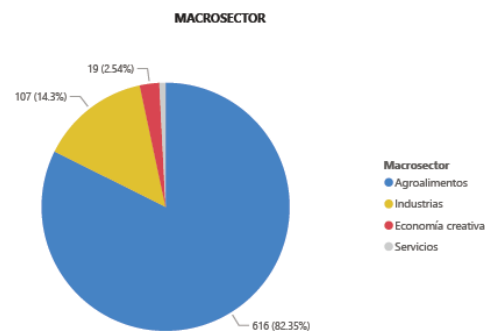

One Click Import

ALL CHILEAN EXPORTS IN ONE CLICK

Felipe Repetto
Julio 2021

Oportunidades

Captura ágil de solicitudes de importación en ferias, ruedas y campañas de marketing

- o Con un código QR o link se captura el interés de importadores en la oferta chilena.
- o Un formulario único recoge los datos indispensables.
- o Oficinas Comerciales y Regionales evalúan solicitud y buscan exportadores potenciales generando reuniones.

Oportunidades
ENE - JUN

1500 1234

País: All | Año: All | Mes: All | Prioridad: All

IR APROBADAS POR AÑO | IR APROBADAS POR MES

2380 exportadores

2019 2020 2021

13000 oportunidades

Captura ágil de solicitudes de importación e de marketing