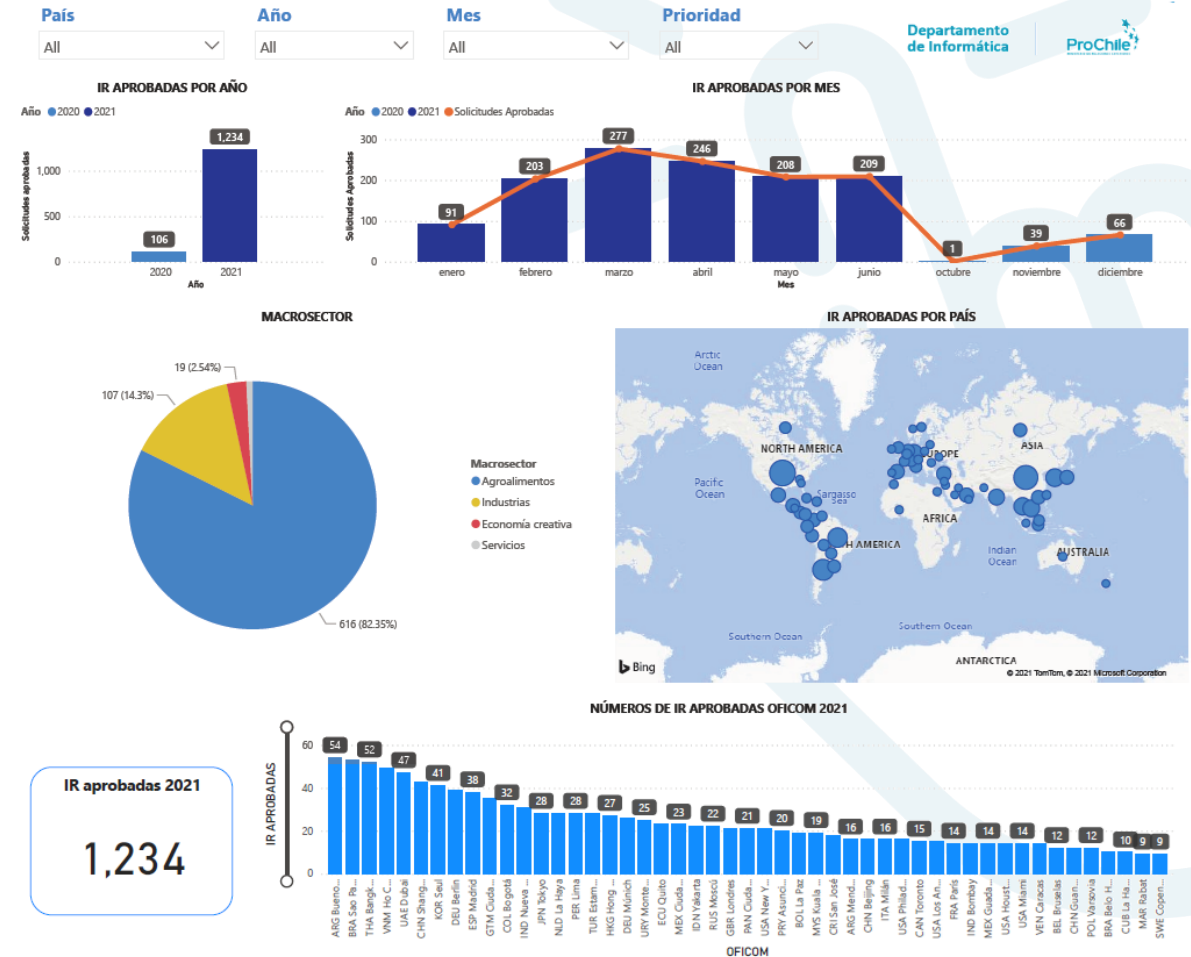

Para lo anterior esta nueva herramienta entrega factores como:

- Trazabilidad
- Seguimiento
- Respuesta oportuna
- Información

Desarrollo tecnológico y Métricas

Sacamos el máximo provecho a las aplicaciones que nos entrega la suite de Office 365 para la automatización del proceso.

A través de una plataforma sencilla, intuitiva y rápida podrás validar si existe o no oferta exportable para cada solicitud de demanda.

Mediante la herramienta Power BI obtendremos la evaluación de los procesos con el fin de obtener distintos puntos de medición para la toma de decisiones.