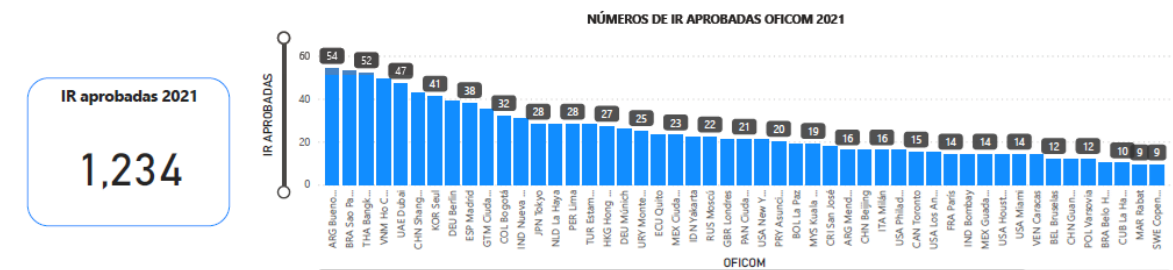

One Click Import

ALL CHILEAN EXPORTS IN ONE CLICK

Felipe Repetto
Julio 2021

Oportunidades

Captura ágil de solicitudes de importación en ferias, ruedas y campañas de marketing

- o Con un código QR o link se captura el interés de importadores en la oferta chilena.
- o Un formulario único recoge los datos indispensables.
- o Oficinas Comerciales y Regionales evalúan solicitud y buscan exportadores potenciales generando reuniones.

Oportunidades
ENE - JUN

1500 1234

País: All | Año: All | Mes: All | Prioridad: All

IR APROBADAS POR AÑO | IR APROBADAS POR MES

2380 exportadores

2019 2020 2021

13000 oportunidades

Captura ágil de solicitudes de importación e de marketing