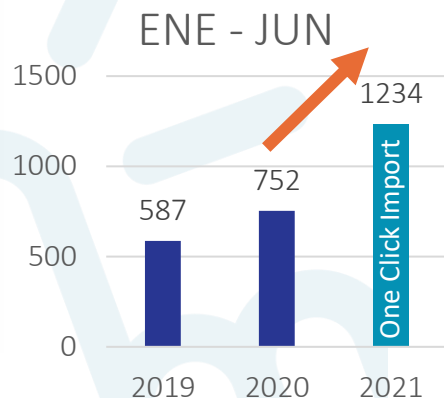

One Click Import

ALL CHILEAN EXPORTS IN ONE CLICK

Felipe Repetto
Julio 2021

Oportunidades

Captura ágil de solicitudes de importación en ferias, ruedas y campañas de marketing

- o Con un código QR o link se captura el interés de importadores en la oferta chilena.
- o Un formulario único recoge los datos indispensables.
- o Oficinas Comerciales y Regionales evalúan solicitud y buscan exportadores potenciales generando reuniones.

Oportunidades
ENE - JUN

1500 1234

País: All | Año: All | Mes: All | Prioridad: All

IR APROBADAS POR AÑO | IR APROBADAS POR MES

2380 exportadores

2019 2020 2021

13000 oportunidades

Captura ágil de solicitudes de importación e de marketing